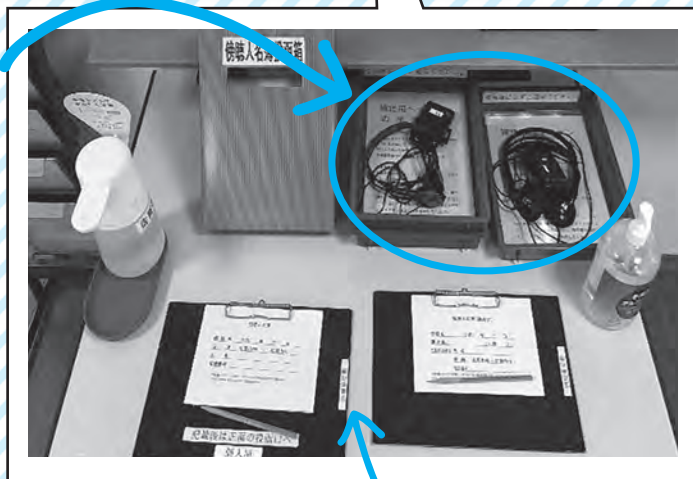

議会の傍聴に行ってみよう！

エレベーターで
2階だよ!!

市役所（本庁）東側玄関のスロープの先に議会傍聴入り口エレベーターがあります。

エレベーターで2階上がると廊下の先に傍聴席の入り口があります。

議会で配付される資料です。ご自由にお取りください。

現在、新型コロナウイルス感染症対策として、傍聴に来られた方に受付用紙の記載と手指の消毒の協力をお願いしています
難聴の方には、赤外線補聴器の貸し出しがあります。また、傍聴席には文字情報用モニターを設置しています。

傍聴する人のために、いろいろと配慮があるんだね。

個人用、団体用の受付用紙を準備しています。

どなたでも傍聴席から議会の傍聴することができます。

また、傍聴は議場だけではなく、委員会議場で行われる一般質問や採決だけではなく、委員会室では常任委員会の審議の様子を傍聴することもできます。（赤外線補聴システム・文字情報モニターの準備はありません）