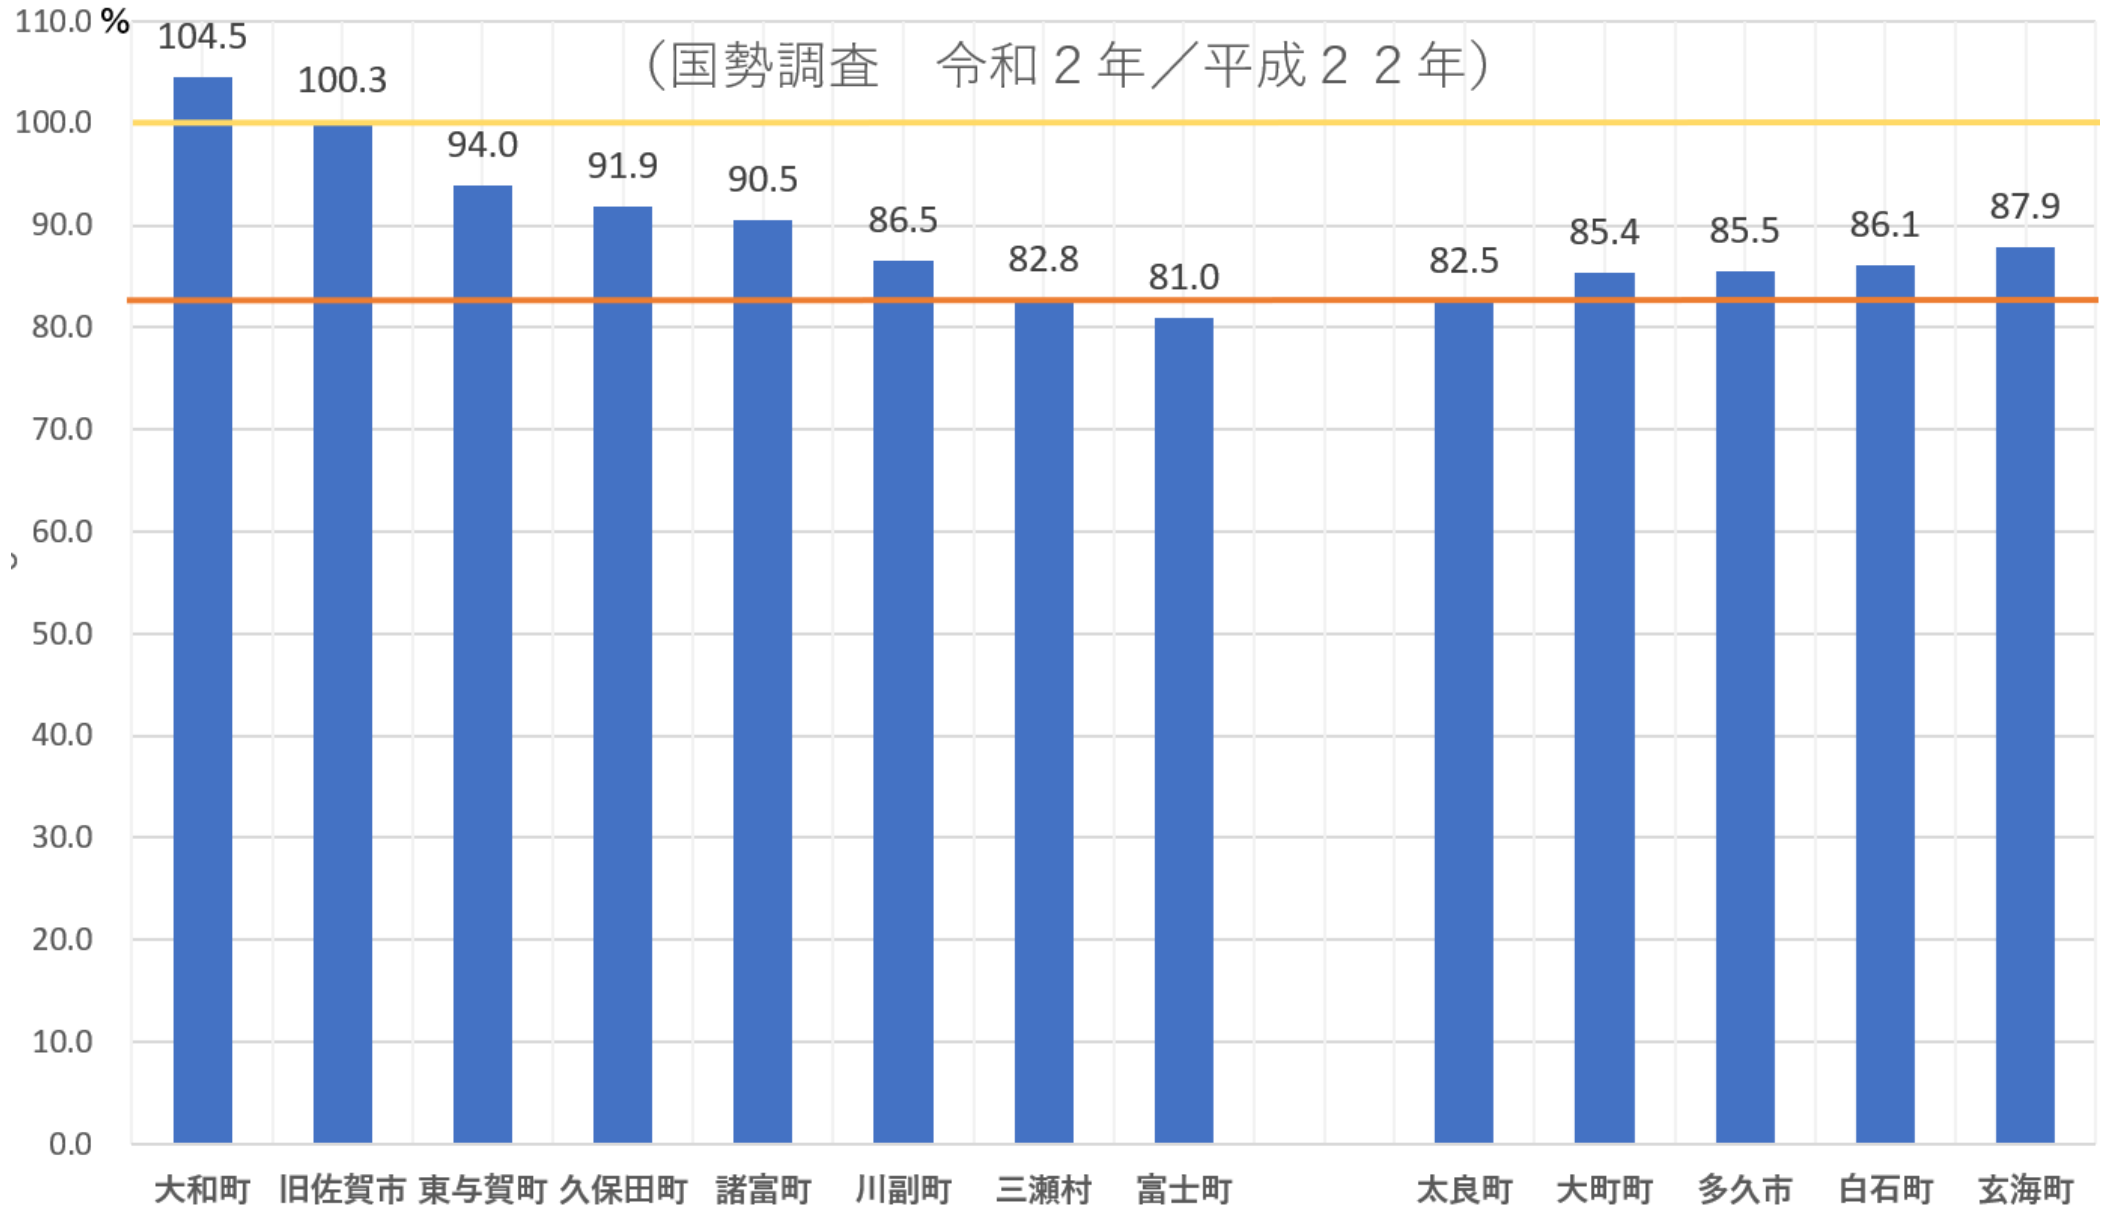

各地区の10年間の人口変化

(国勢調査 令和2年/平成22年)

年齢別に見た佐賀市の人口（令和6年7月末）