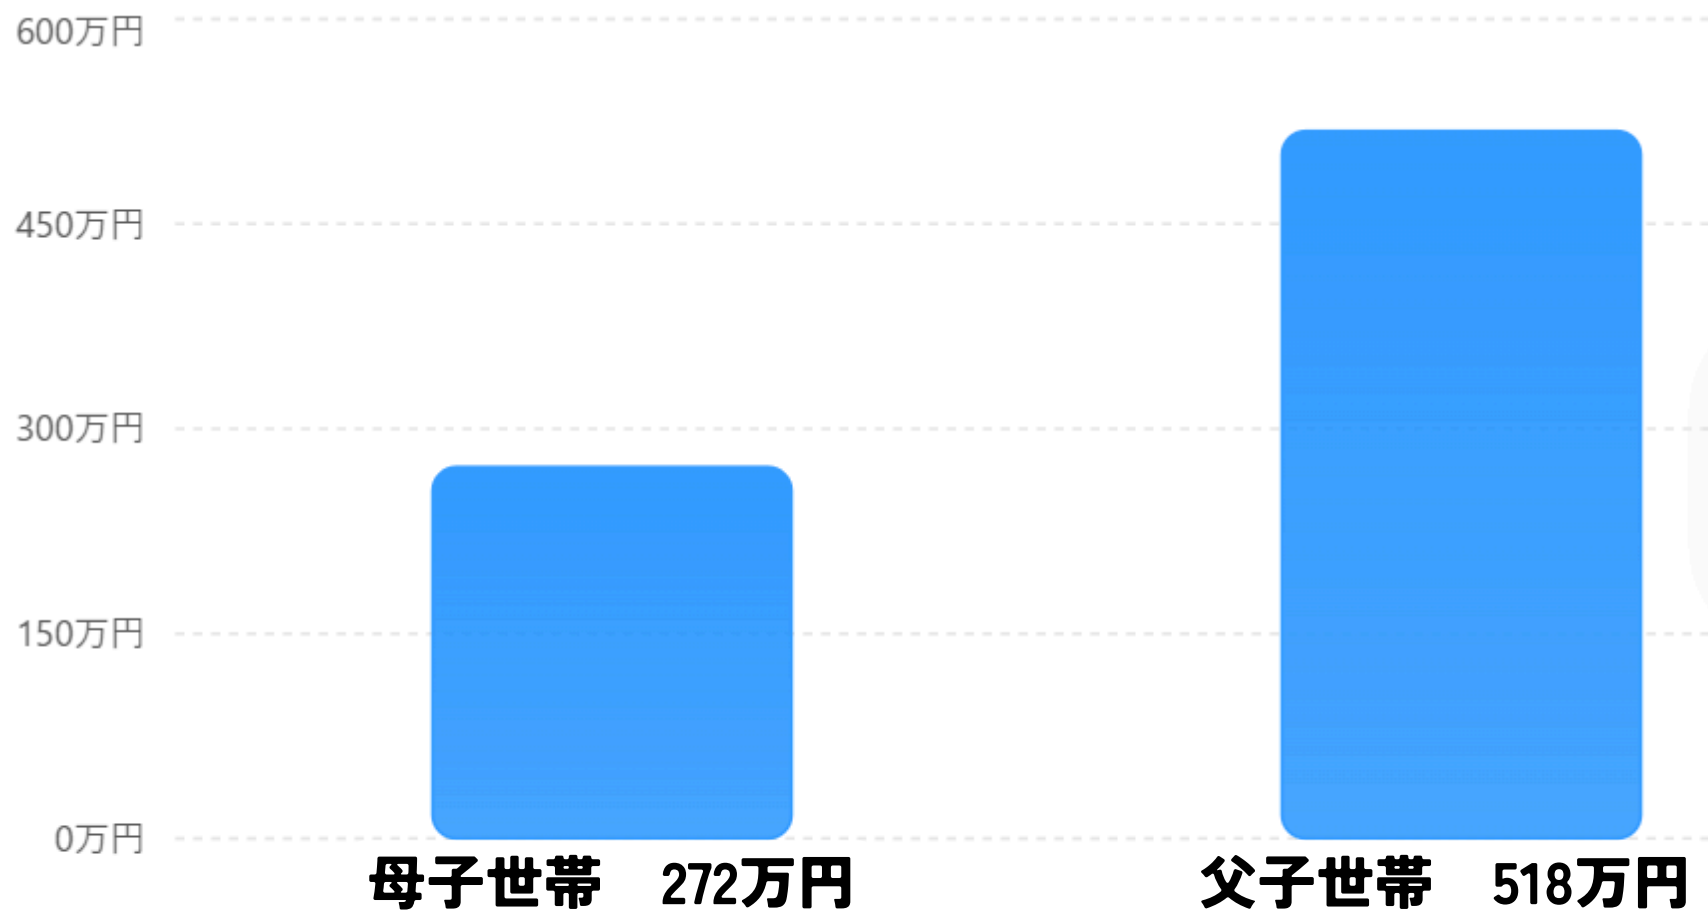

ひとり親世帯の平均年間収入

厚生労働省 令和3年度 全国ひとり親世帯等調査

佐賀市ひとり親世帯数 ※令和2年国勢調査

18歳未満 母子：1410世帯

父子：106世帯